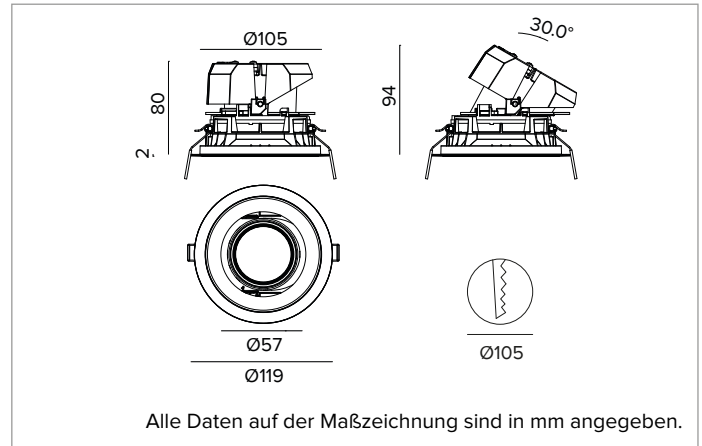

1T8752EL | CTEVO ARCHITECTURAL 105

Ausrichtbarer LED-Einbaustrahler als Trim-Version

	4000K	H(m)	D(m)	Emax(lx)
	Ra90		14°	
Fixture Power	21W	1	0.24	13676
Source Flux	2001lm	2	0.49	3419
Fixture Flux	1420lm	3	0.73	1520
Efficacy	66lm/W	4	0.97	855
TS1304	Imax=6835cd/klm	Imax	13676cd	5
			1.21	547

BELEUCHUNGSTECHNISCHE MERKMALE

SP - Präzisionsoptik mit Cut-Off-Ring aus schwarzem Silikon. Version mit Reflektor mit konvexen Facettierungen aus spiegelndem anodisiertem Aluminium und holografischem Diffusorfilter. UGR<19 (EN 12464-1).
Optik: REFLEKTOR
Abstrahlwinkel: SP
Optische Effizienz: 71%
Leuchten-Lichtstrom: 1420lm
Lichtausbeute: 66lm/W
Fotobiologische Sicherheit: Risikogruppe 1 (RG 1 = geringes Risiko)

MECHANISCHE MERKMALE

Gehäuse und Wärmeabführung aus schwarz lackiertem Druckguss-Aluminium. Schwarze Abdeckung. Ausrichtungsmöglichkeiten des Optikgehäuses um 30° auf vertikaler Ebene mit mechanischer Arretierung der Ausrichtung mittels Skala, und auf horizontaler Ebene um 358°. Trim-Version mit integriertem schwarzem Ring.
Farbe und Oberfläche: Tiefschwarz
Gewicht: 0,515Kg
Version: TRIM
Schutzart: IP20 eingebauter Leuchtenteil
Schutzart: IP40 von unten